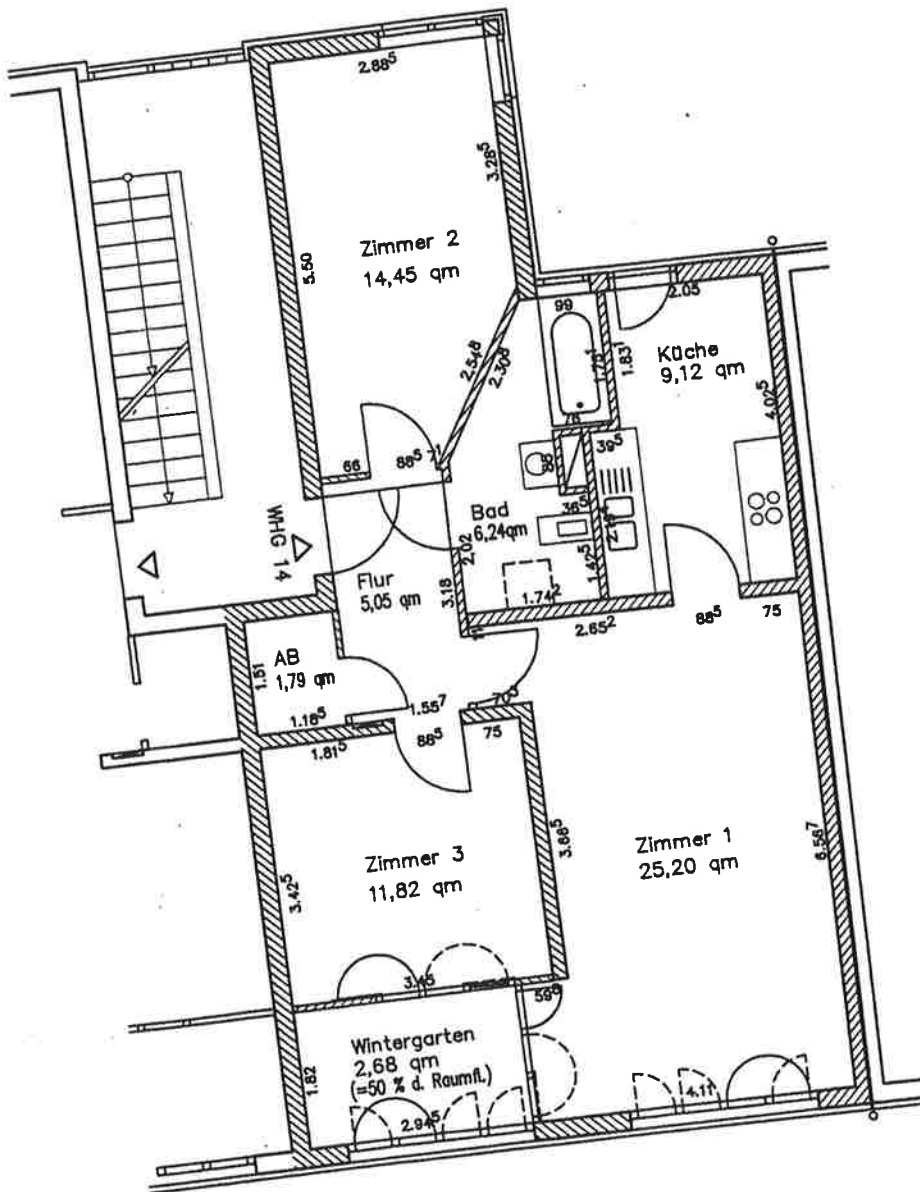

GEHAG
 KAROW-NORD
 BERLIN
 HAUS L 2.2

1. OBERGESCHOSS
 Wohnung 14
 3 Zimmer
 Wohnfläche 74,05 qm
 (einschl. 3 % Putzabzug)
 beheizte Fläche qm

0 1 2 3 4 5 M

Rohbaumaße unverbindlich ! Änderungen vorbehalten !